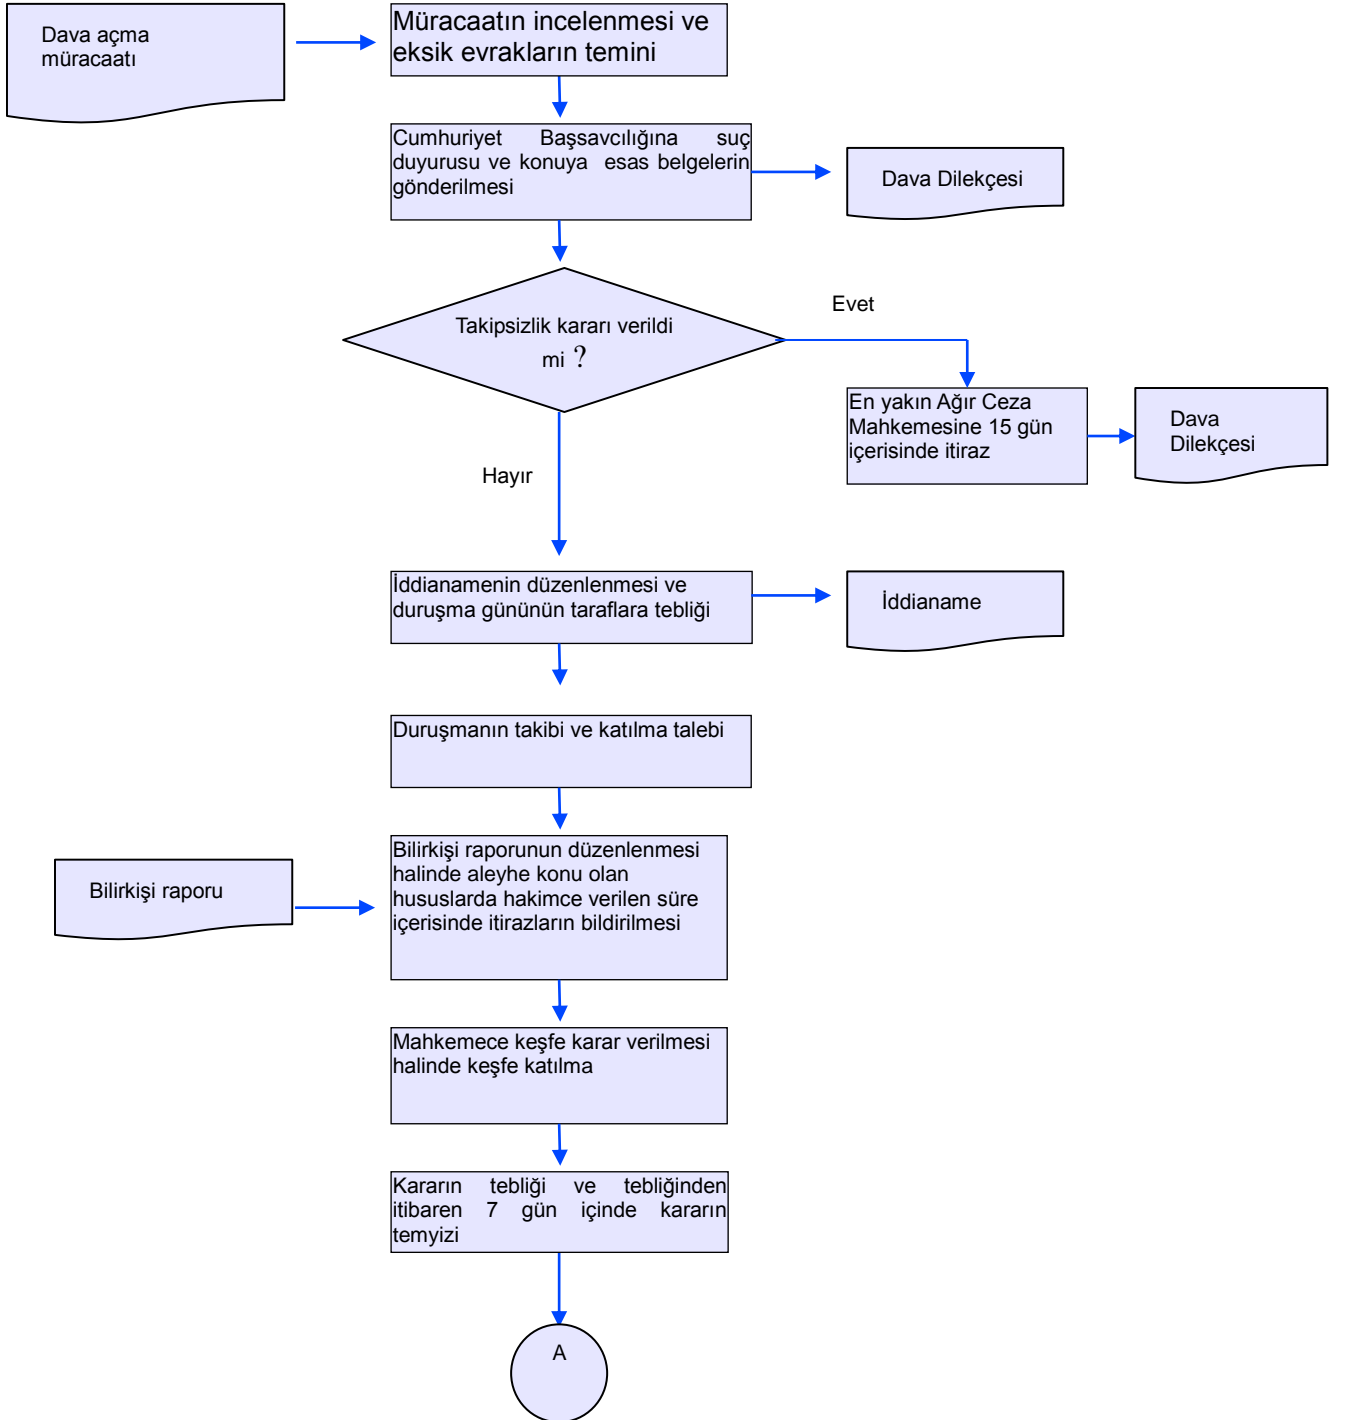

İŞ AKIŞ ŞEMASI

BİRİM : HUKUK BİRİMİ

ŞEMA NO : GTHB.08.İLM. İKS/KYS.AKŞ.10/01

ŞEMA ADI : CEZA DAVA TAKİBİ

İŞ AKIŞ ŞEMASI

BİRİM : HUKUK BİRİMİ

ŞEMA NO : GTHB.08.İLM. İKS/KYS.AKŞ.10/01

ŞEMA ADI : CEZA DAVA TAKİBİ