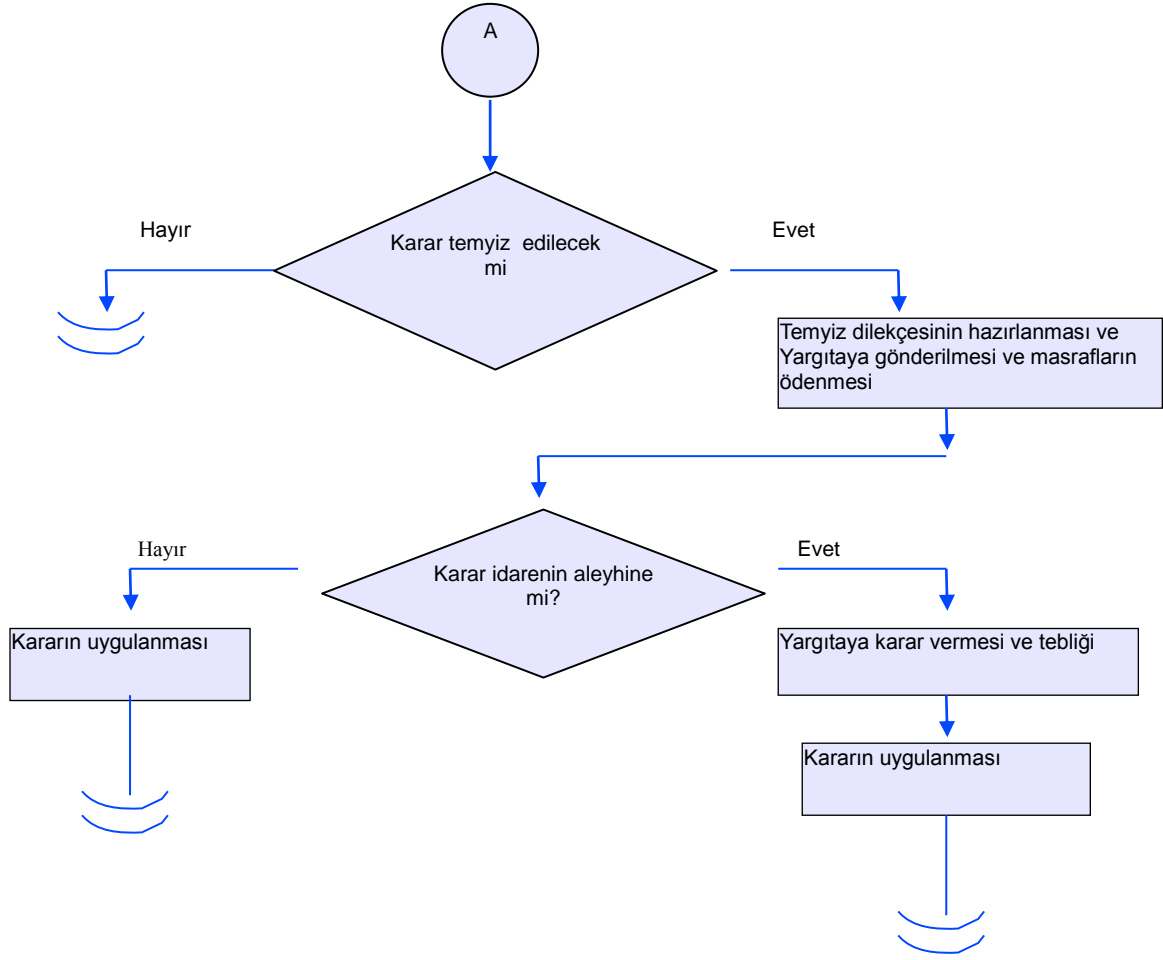

İŞ AKIŞ ŞEMASI

BİRİM : HUKUK BİRİMİ

ŞEMA NO : GTHB.08.İLM. İKS/KYS.AKŞ.10/01

ŞEMA ADI : CEZA DAVA TAKİBİ

İŞ AKIŞ ŞEMASI

BİRİM : HUKUK BİRİMİ

ŞEMA NO : GTHB.08.İLM. İKS/KYS.AKŞ.10/01

ŞEMA ADI : CEZA DAVA TAKİBİ