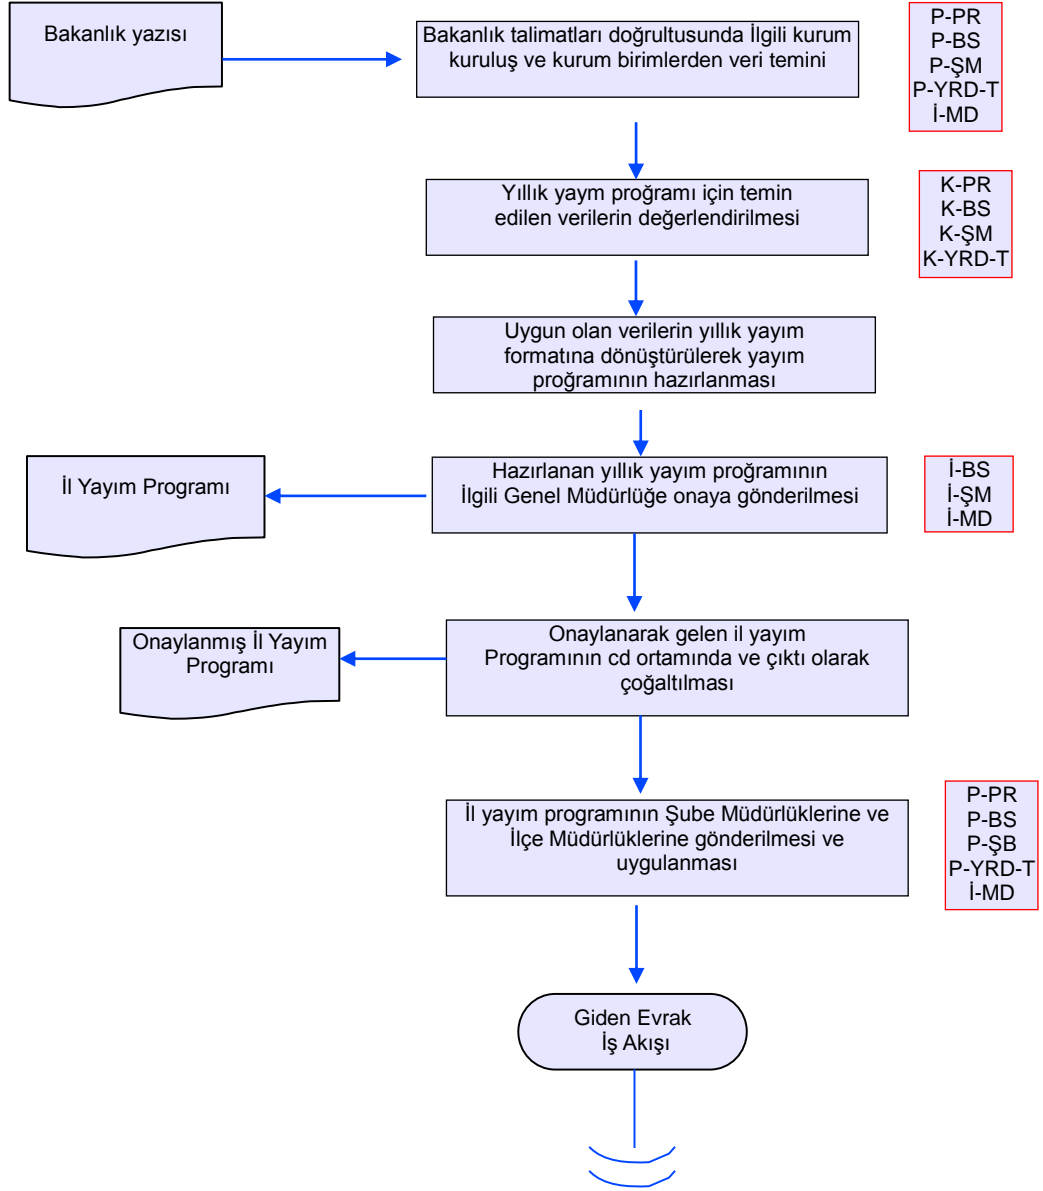

İŞ AKIŞ ŞEMASI

BİRİM :	KOORDİNASYON VE TARIMSAL VERİLER ŞUBE MÜDÜRLÜĞÜ
ŞEMA NO :	GTHB.08.İLM.İKS/KYS.AKŞ.04.13
ŞEMA ADI :	YILLIK YAYIM PROGRAMI HAZIRLAMA

Hazırlayan:	Onaylayan: